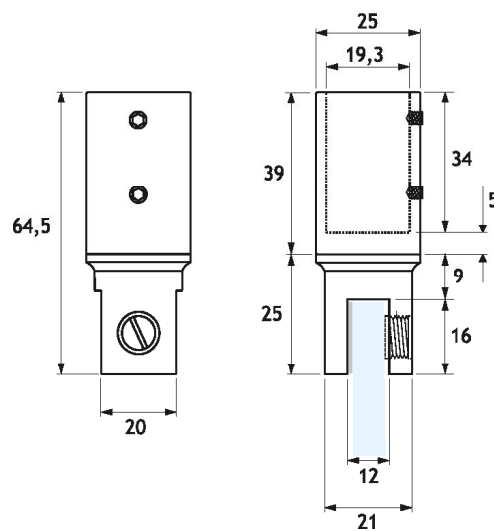

SB05V

Terminale a vetro per barre fermavetro verticali a sezione rotonda
Da utilizzare con tubo KFTM
Realizzata in fusione di ottone

Glass fixing bar-end for vertical shower round bars
Use with KFTM round pipe
Diecast brass manufacturing